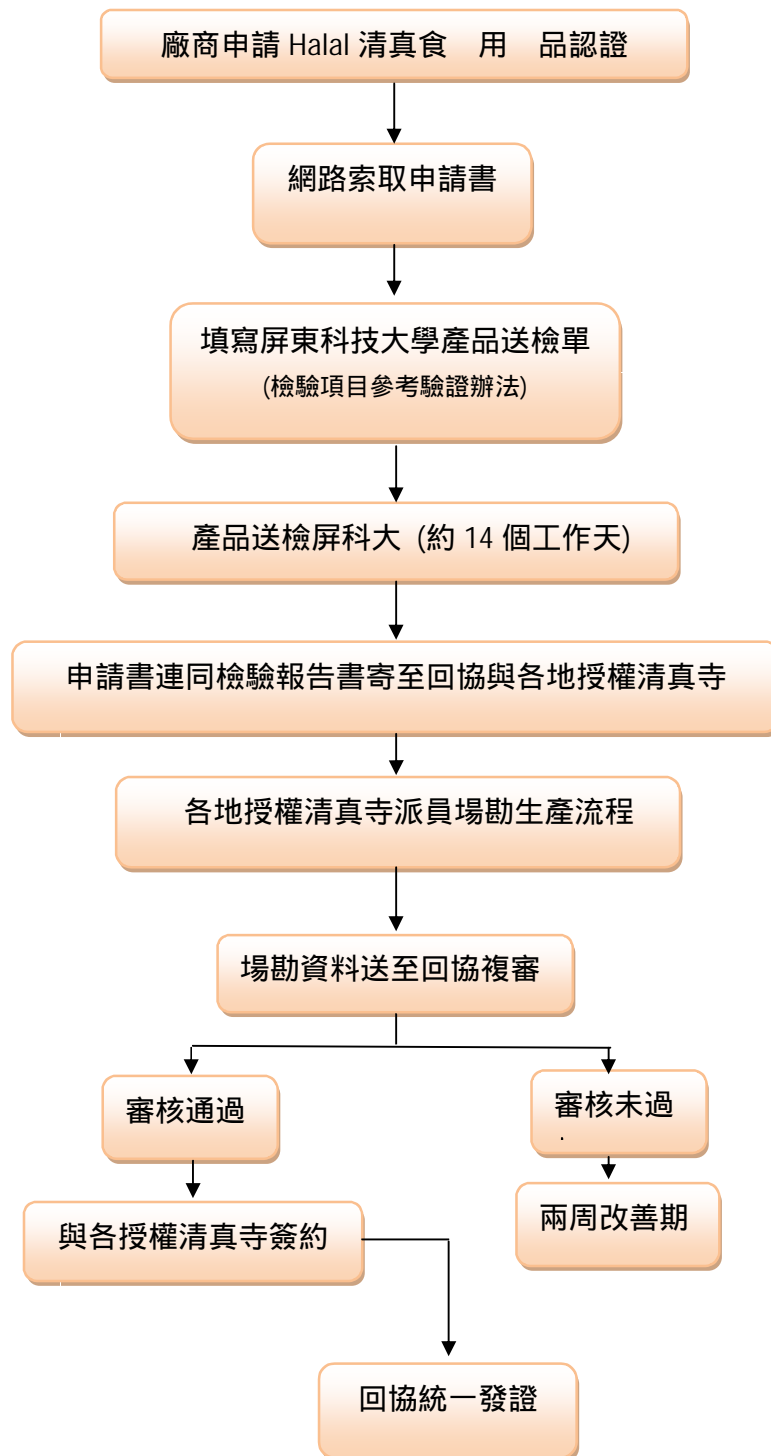

中國回教協會 Halal 清真食(用)品認證申請流程

本會認證採一年一約制，如欲續約，須於合約終止前一個月重新填寫申請單。待重新場勘考核通過後，續發證書與合約。